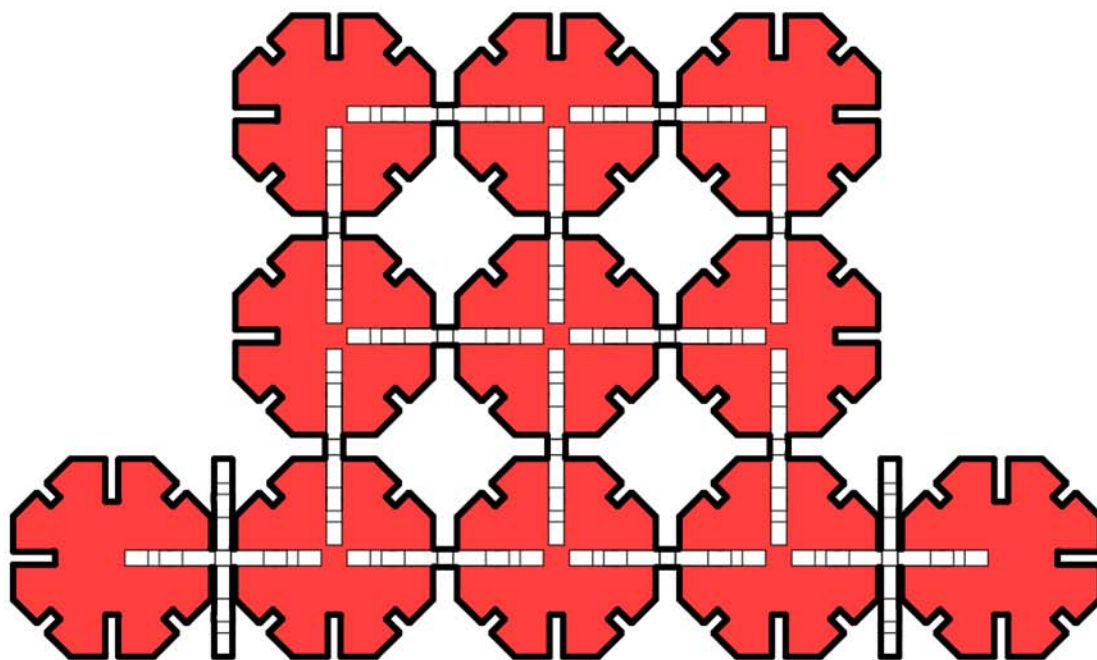

STAGE

FATHER'S

STAGE
FATHER'S

HAT

49X83X23,5 CM

..... **3**

FATHER'S
HAT

49X83X23,5 CM

1

2

3

4

FRONTAL

POSTERIOR