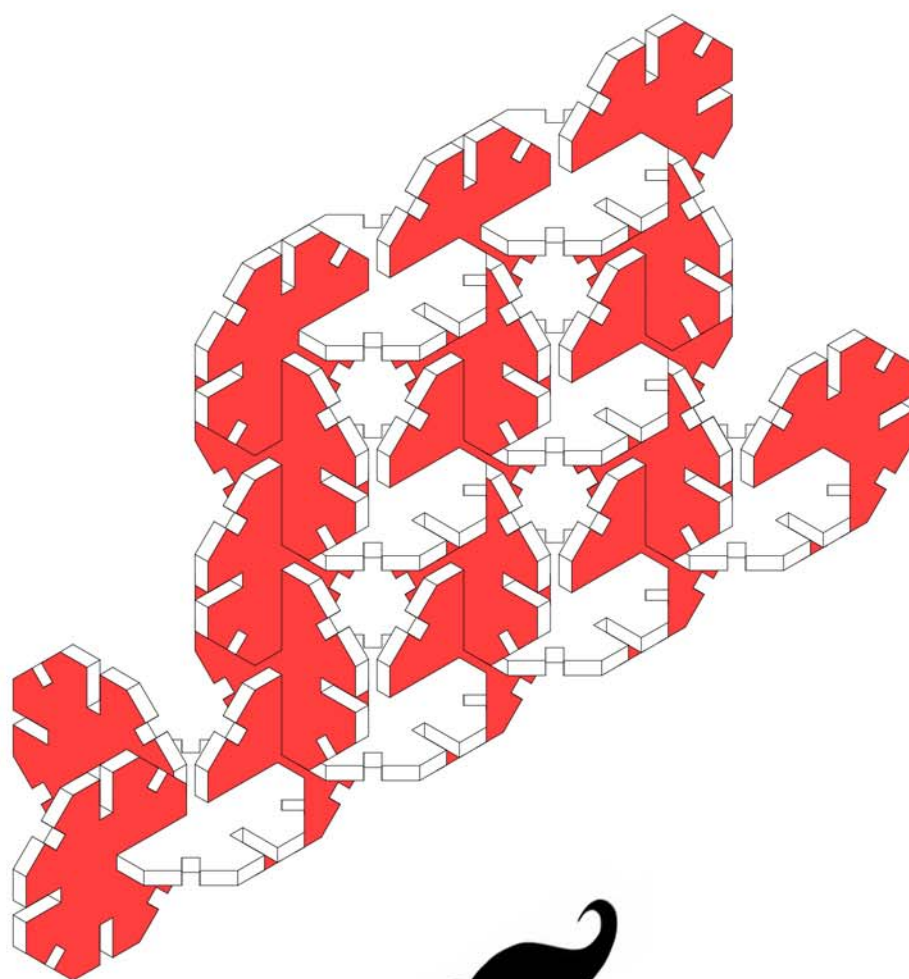

STAGE

FATHER'S

STAGE
FATHER'S

HAT

49X83X23,5 CM

..... **3**

FATHER'S
HAT

49X83X23,5 CM

1

2

3

4

FRONTAL

POSTERIOR